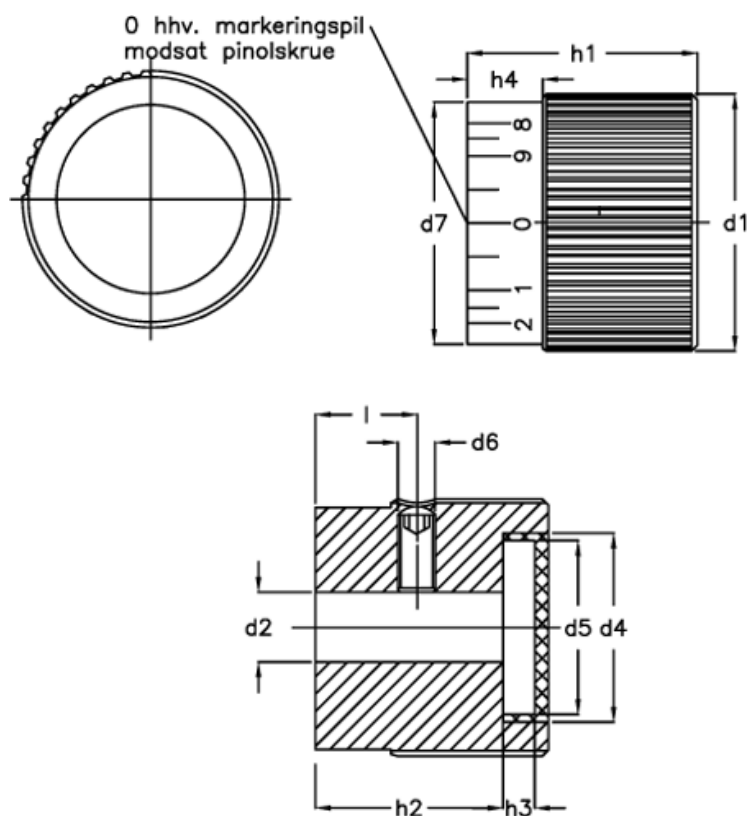

Article number: 20628208

Description: E+G Control knob
GN 726.1-42-B8-B-1

Measures

d1 = 42	h3 = 4.0
d2 = B8	h4 = 11
d4 = 32	l = 16.0
d5 = 30	
d6 = M5	
d7 = 40	
h1 = 34	
h2 = 28	